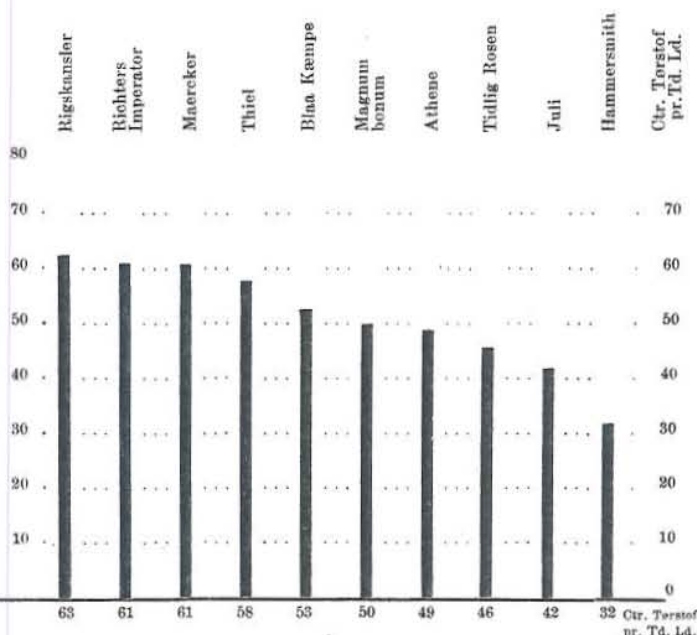

15. Meddelelse fra Statens Forsøgsvirksomhed i Plantekultur.

Ved Statens Planteavlsudvalg.

Udsendt den 24. Marts 1905.

Resultater af Dyrkningforsøg med Kartoffelsorter.

Forsøgene er udførte ved Statens Forsøgsstationer i Askov, Lyngby, Tystofte og V. Hassing i Aarene 1899—1903. Af Gødning er anvendt 15 à 20 Læs Staldgødning à 2000 Pd. pr. Td. Ld. Kartofferne er lagte med 1 Alens Afstand mellem Rækkerne og 12 Tommer mellem Planterne i Rækken.

Af de prøvede Sorter maa Richters Imperator, Maercker og Thiel fremhæves som rigt- ydende Foderkartofler, der tillige kan anvendes som Spisekartofler. De modner alle tre i god Tid om Efteraaret. Richters Imperator giver større Knolde end de andre to. Blaa Kæmpe og Athene giver mindre Udbytte end ovennævnte og er mindre gode som Spisekartofler.

Rigskansler er meget sildig. Paa Grund af dens høje Stivelseindhold egner den sig særlig til Fabriksbrug.

Som gode Sorter, der dog alle har givet mindre Udbytte end Richters Imperator, skal her nævnes Gloria, Taczala, Saraczek, Korczak og Zagloba, som alle er meget sildige. Magnum bonum, Gul skotsk og Verdens Under er middeltidlige. Tidlig Rosen, Beauty of Hebron, Stella, Juli og Hammersmith er meget tidlige; de tre førstnævnte har rødlige, de to sidstnævnte gule Knolde.

Udbytte i Centner Tørstof pr. Td. Ld.

Gennemsnit for Askov og V. Hassing.

Udbytte i Centner Tørstof pr. Td. Ld.

Gennemsnit for Lyngby og Tystofte.

Rækkefølgen i Udbytte paa hvert enkelt Forsøgssted har i Hovedsagen været den samme for de 10 ovennævnte Sorter. Rigskansler danner dog her en Undtagelse. Den har været den bedste i Lyngby og Tystofte. Paa de jyske Stationer har den derimod givet forholdsvis mindre Afgrøder.