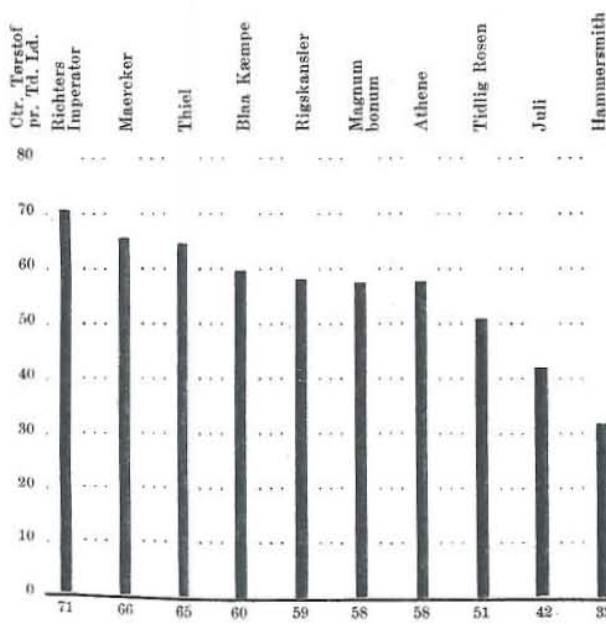

15. Meddelelse fra Statens Forsøgsvirksomhed i Plantekultur.

Ved Statens Planteavlsudvalg.

Udsendt den 24. Marts 1905.

Resultater af Dyrkningforsøg med Kartoffelsorter.

Forsøgene er udførte ved Statens Forsøgsstationer i Askov, Lyngby, Tystofte og V. Hassing i Aarene 1899—1903. Af Gødning er anvendt 15 à 20 Læs Staldgødning à 2000 Pd. pr. Td. Ld. Kartofferne er lagte med 1 Alens Afstand mellem Rækkerne og 12 Tommer mellem Planterne i Rækken.

Af de prøvede Sorter maa Richters Imperator, Maercker og Thiel fremhæves som rigt- ydende Foderkartofler, der tillige kan anvendes som Spisekartofler. De modner alle tre i god Tid om Efteraaret. Richters Imperator giver større Knolde end de andre to. Blaa Kæmpe og Athene giver mindre Udbytte end ovennævnte og er mindre gode som Spisekartofler.

Udbytte i Centner Tørstof pr. Td. Ld.

Gennemsnit for Askov og V. Hassing.

Udbytte i Centner Tørstof pr. Td. Ld.

Gennemsnit for Lyngby og Tystofte.

Rækkefølgen i Udbytte paa hvert enkelt Forsøgssted har i Hovedsagen været den samme for de 10 ovennævnte Sorter. Rigskansler danner dog her en Undtagelse. Den har været den bedste i Lyngby og Tystofte. Paa de jyske Stationer har den derimod givet forholdsvis mindre Afgrøder.