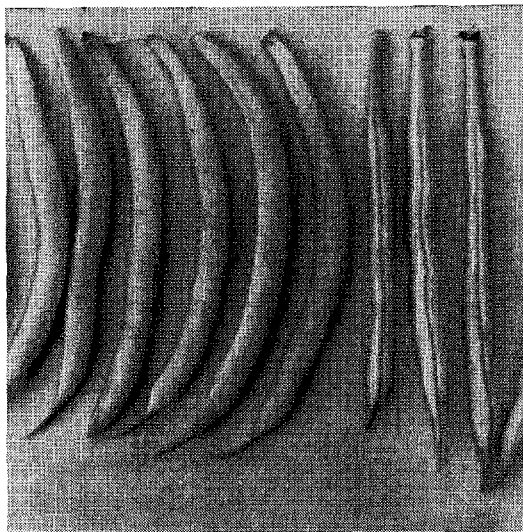

Carmencita, Ny Munkegaard S. 64.