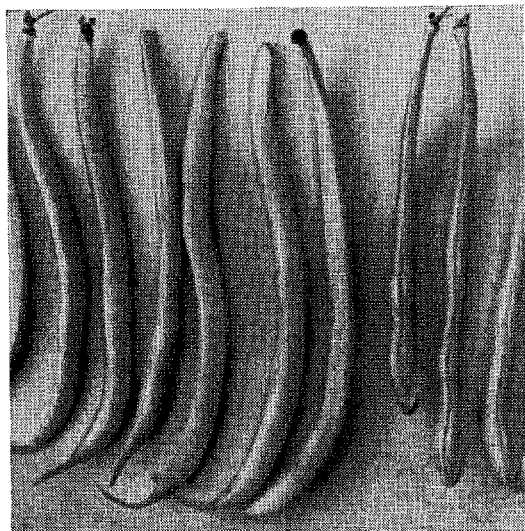

Kiva, Clause S. 64.